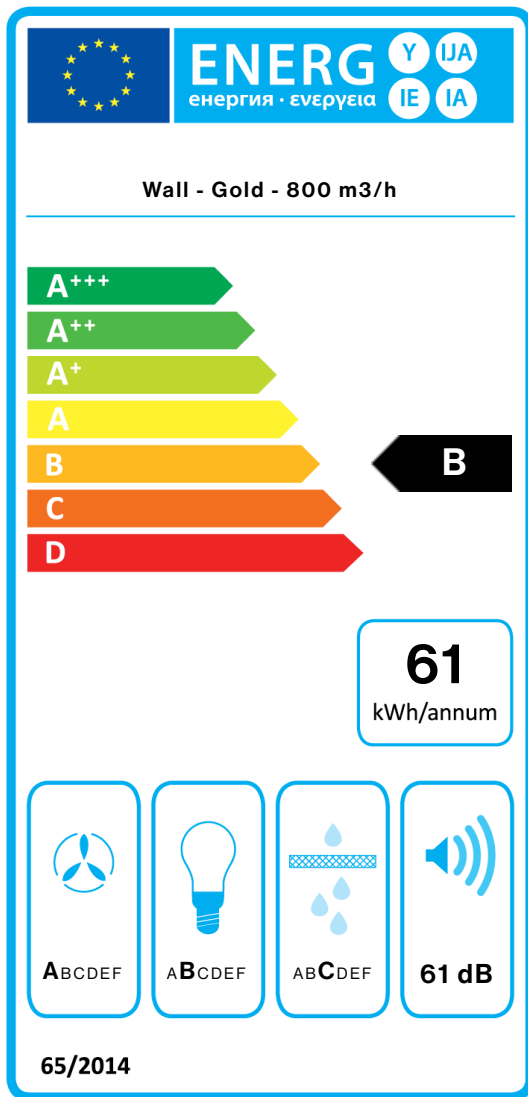

POLAR GOLD

Version

Wall - Gold - 800 m³/h

Collection

Дизайн

EAN код

8034122361239

Снимката е само за информация
Може да не отговаря на избрания модел

I.E.C.60704-2-13

Максимално налягане

500 Pa

Максимална мощност на мотора

215 W

Енергиен клас

B

POLAR GOLD

Капацитет / Налягане

POLAR GOLD

Version

Wall - Gold - 800 m3/h

Collection

Дизайн

EAN код

8034122361239

Енергиен етикет

PF		
S	Falmec Spa	
M	Wall - Gold - 800 m3/h	
AEC	61,4	kWh/a
EEC	B	
FDE	28,1	
FDEC	A	
LE	24,2	
LEC	B	
GFE	76,0	
GFEC	C	
Qmin	290,0	m ³ /h
Qmax	490,0	m ³ /h
Qboost	710,0	m ³ /h
SPEmin	48	dBa
SPEmax	61	dBa
SPEboost	67	dBa
PO	-	W
PS	0,48	W
PI		
F	1	
EEl	59,6	
Qbep	371,0	m ³ /h
Pbep	412	Pa
Qboost	710,0	m ³ /h
Wbep	151,0	W
WL	8,60	W
Emiddle	208	lex
Lwa-SPEmax	61	dBa