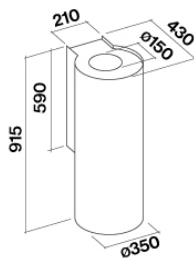

POLAR GOLD

Version

Wall - Gold - 800 m³/h

Collection

Дизайн

EAN код

8034122361239

ХАРАКТЕРИСТИКИ

Електронен контрол

LED осветление

Горен филтър, отстраняем и почистващ се

ТЕХНИЧЕСКИ ХАРАКТЕРИСТИКИ

Тип монтаж

Стенни аспиратори

Размери

35 cm

Финишинг

Painted steel Gold

Мотор

800 m³/h

Тип управление

Електронно управление

Степени на мощност

4

Осветление

Светодиодно осветление: Led

3x1,2 W - 3200 K

Филтър с активен въглен

Round charcoal filter Ø170 mm -

Туре 6 (закупува се допълнително)

Минимално разстояние

Газов котлон: 60 cm

Електрически котлон: 52 cm

ТЕГЛО И ОБЕМ НА ОПАКОВКАТА

Брутно тегло

20.4 kg

Нетно тегло

16.4 kg

Обем

0.3 m³

Размер на опаковката

Дължина

995 mm

Височина

500 mm

Дълбочина

595 mm

Свързване и консумация

Максимална консумация

280 W

Напрежение

220-240V

Честота

50-60Hz

Тип щепсел

Shuko

ТЕХНИЧЕСКИ

ХАРАКТЕРИСТИКИ НА МОТОРА

Максимален капацитет на аспириране

710 m³/h

I.E.C. 61591

Максимално ниво на шум

67 dB(A)re1pW

I.E.C.60704-2-13

Максимално налягане

500 Pa

Максимална мощност на мотора

215 W

Енергиен клас

B