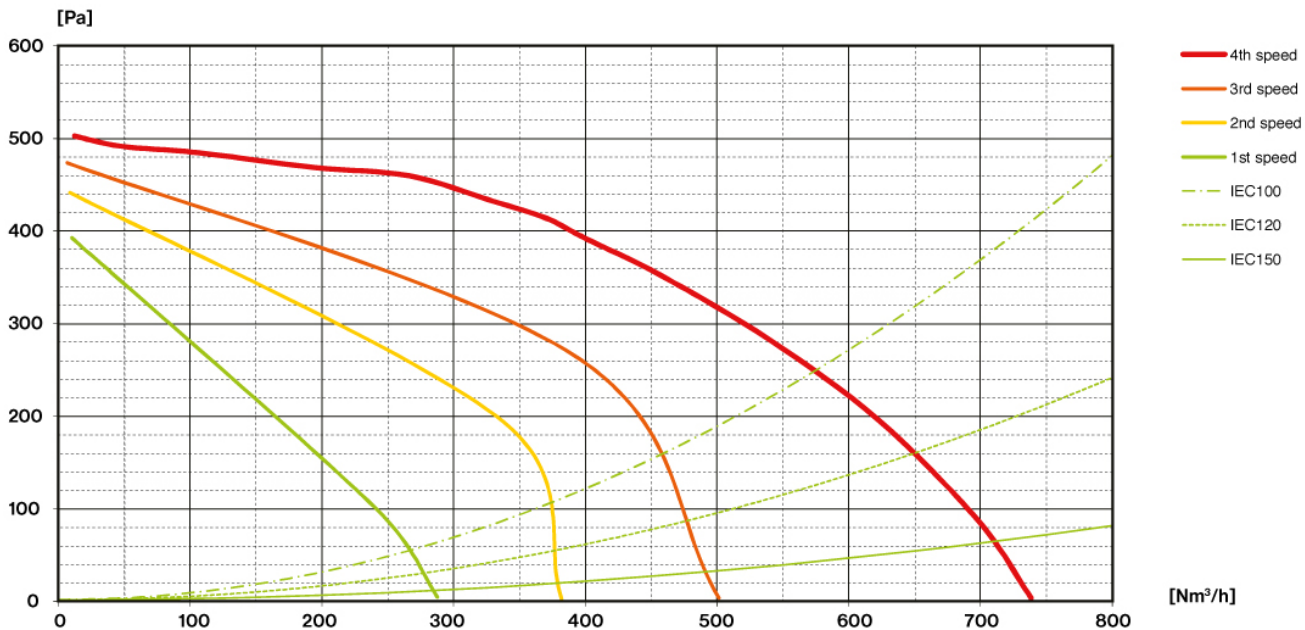

POLAR GOLD

Version

Wall - Gold - 800 m³/h

Collection

Дизайн

EAN код

8034122361239

Технически Характеристики на мотора

Мощност на мотора	1	2	3	4
Ниво на шум dB(A)<i>re</i>1pW-I.E.C.60704-2-13	48	54	61	67
Капацитет (m³/h) I.E.C.61591	290	380	490	710
Максимално налягане	400	450	480	500
Мощност на мотора	134	156	180	215
Въздуховод	150	150	150	150

Капацитет / Налягане